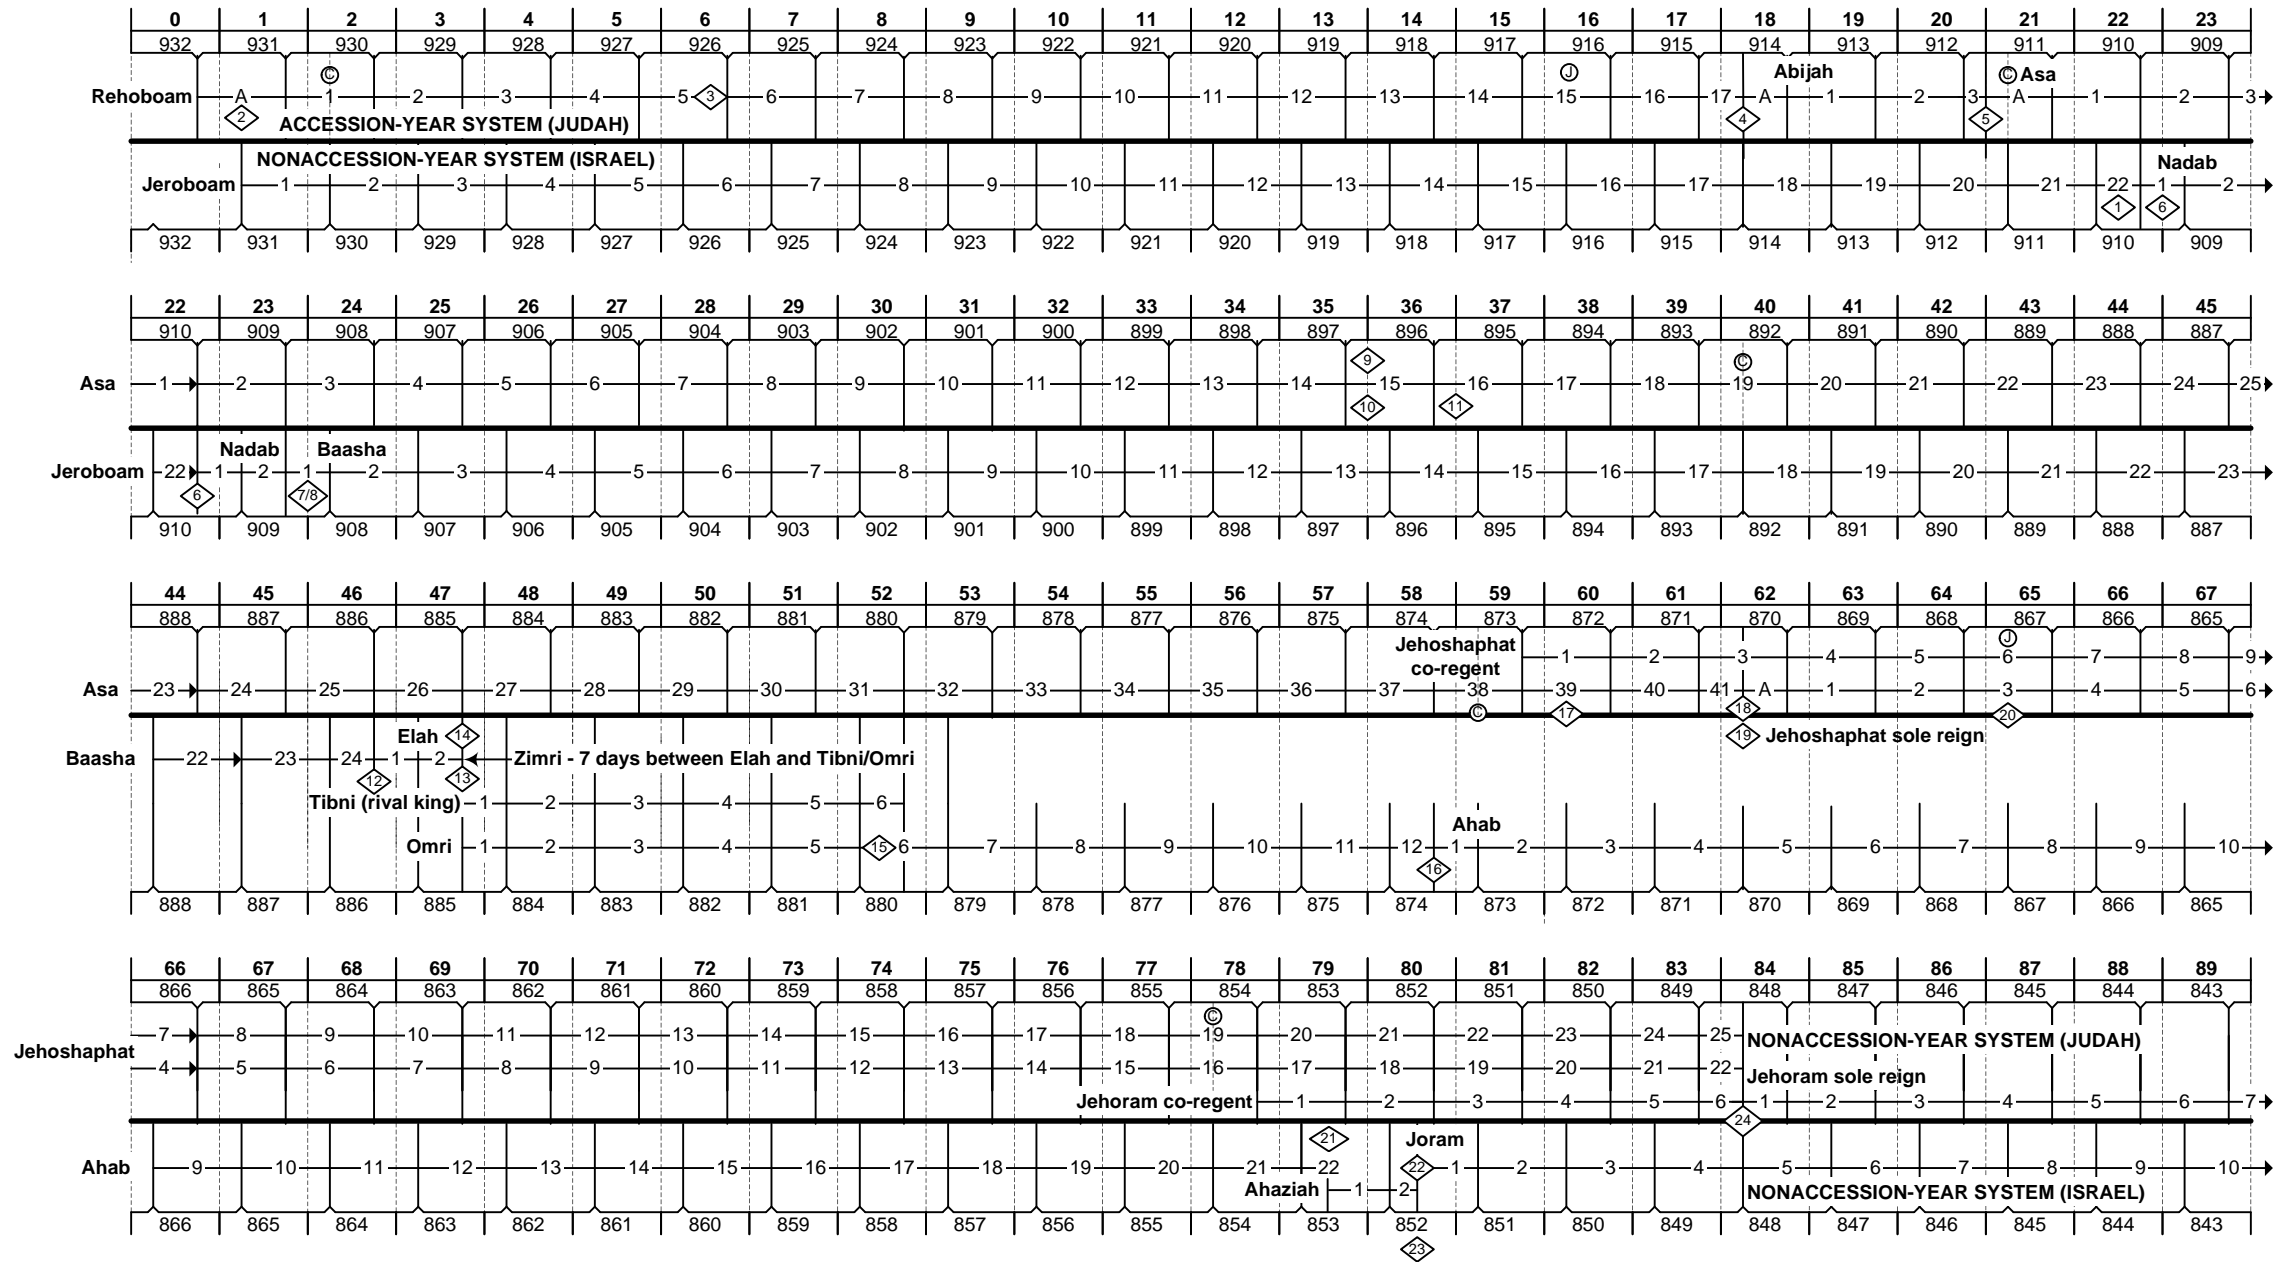

Chart 1: Judah and Israel 932 B.C.E. - 843 B.C.E.

Chart 2: Judah and Israel 844 B.C.E. - 755 B.C.E.

Chart 3: Judah and Israel 754 B.C.E. - 713 B.C.E.

Chart 4: Judah 720 B.C.E. - 560 B.C.E.