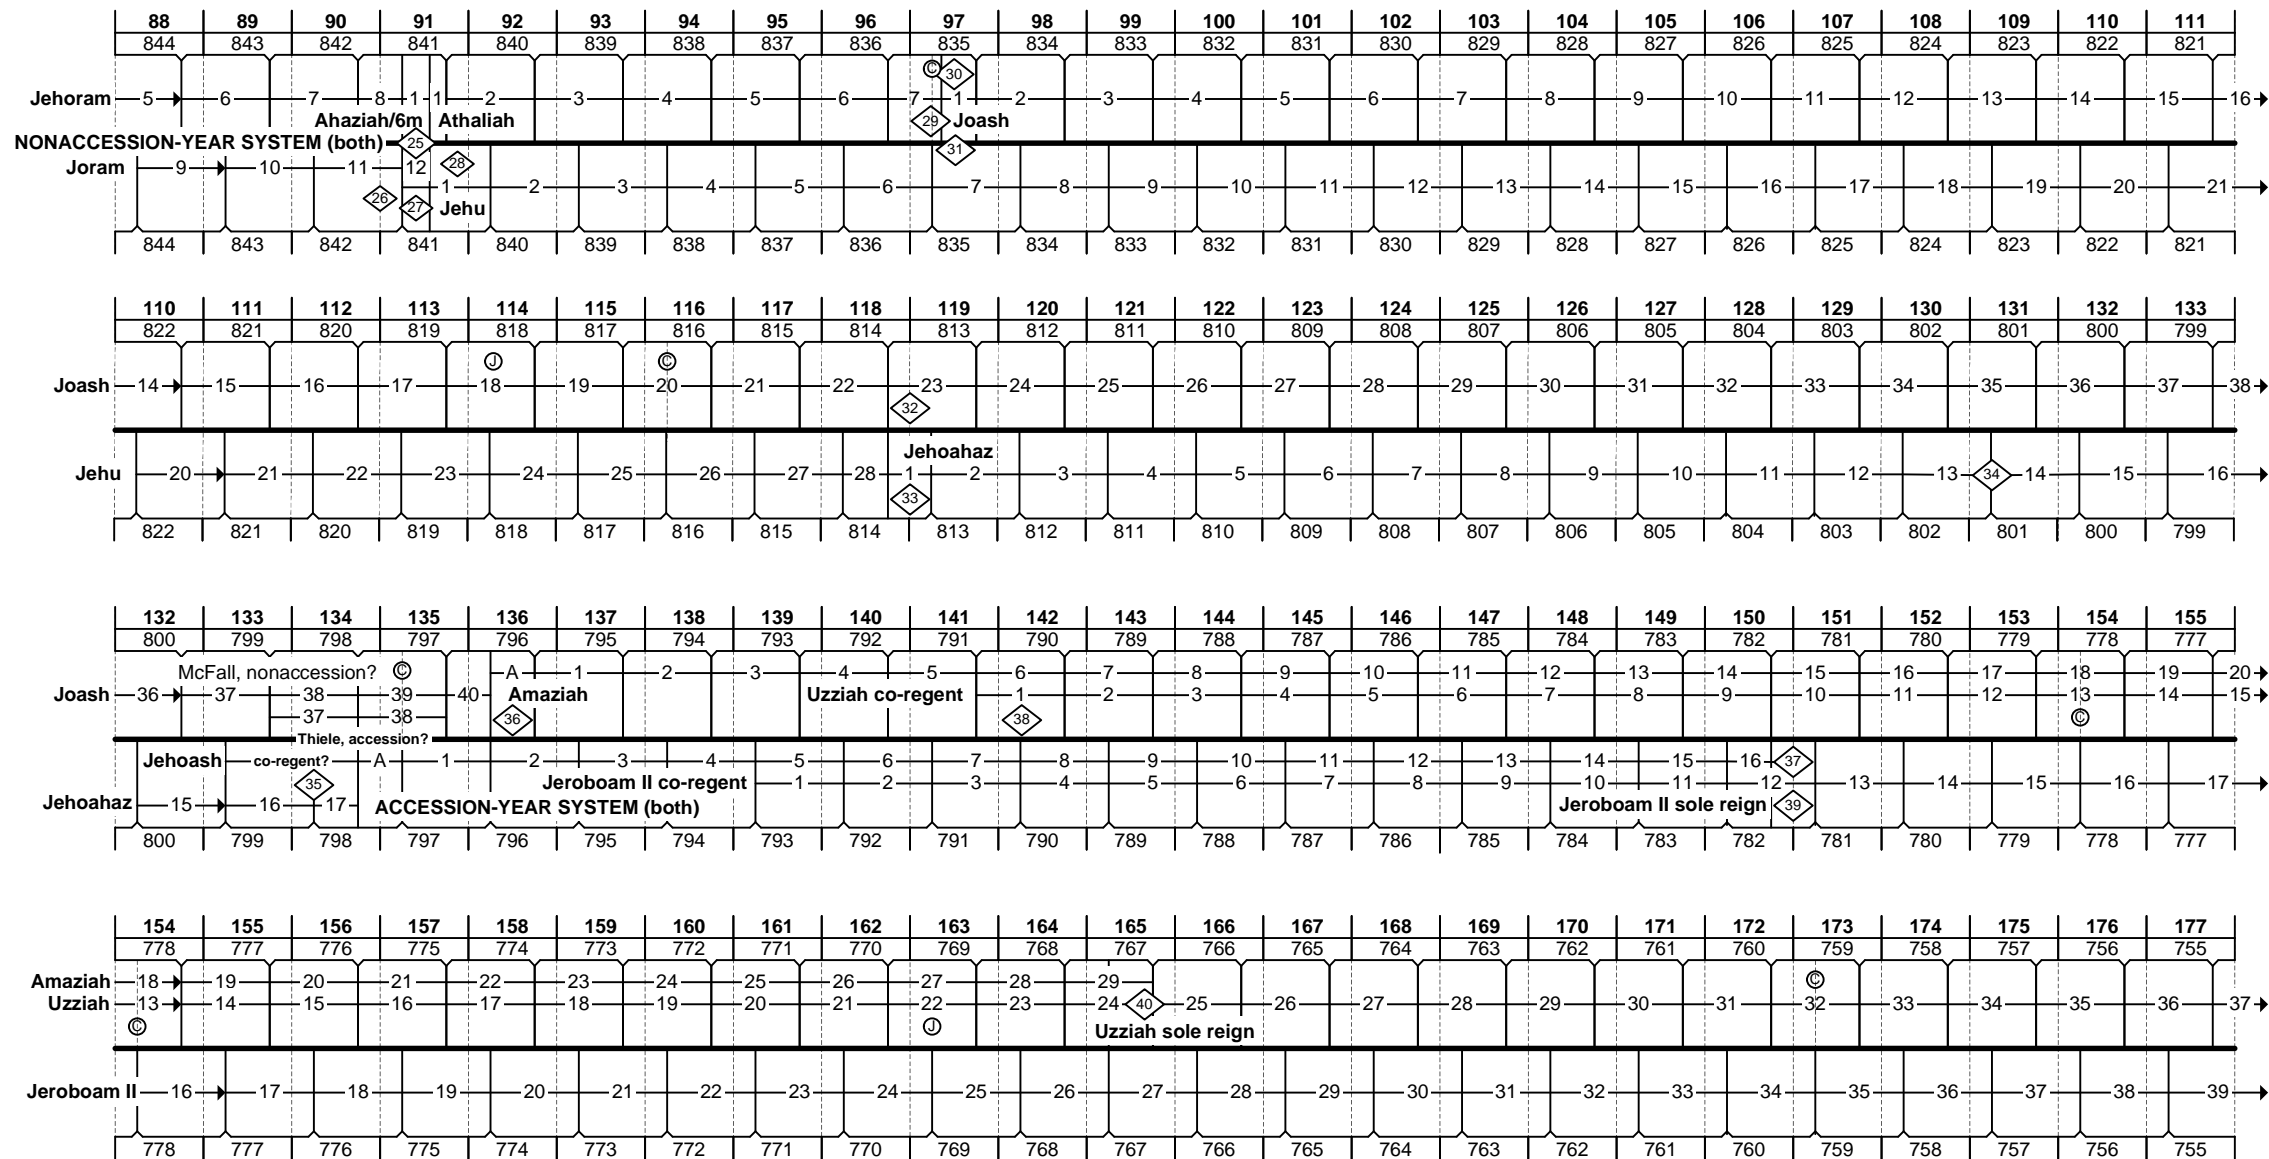

Chart 1: Judah and Israel 932 B.C.E. - 843 B.C.E.

Chart 2: Judah and Israel 844 B.C.E. - 755 B.C.E.

Chart 3: Judah and Israel 754 B.C.E. - 713 B.C.E.

Chart 4: Judah 720 B.C.E. - 560 B.C.E.